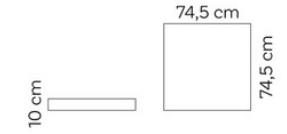

Colors

- Natural

Size

- 74,5cm x 74,5 cm x 10 cm

Table Small	
Weight	9,5 kg

Teak Cube Table

Materials

100% teak

Colors

- Natural

Size

- 44 cm x 44 cm x 46 cm

Cube Table	
Weight	12,5 kg

Teak Triangle Table

Materials

100% teak