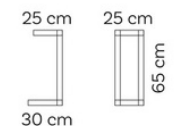

Colors

- Natural

Size

- 74,5cm x 74,5 cm x 10 cm

Table Small	
Weight	9,5 kg

Teak Cube Table

Materials

100% teak

Colors

- Natural

Size

- 44 cm x 44 cm x 46 cm

Cube Table	
Weight	12,5 kg

Teak Triangle Table

Materials

100% teak

Colors

- Natural

Size

- 70 cm x 40 cm x 35 cm

Triangle Table	
Weight	11 kg

Teak Side Table

Materials

100% teak

Colors

- Natural

Size

- 25 cm x 30 cm x 65 cm

Side Table	
Weight	2,5 kg

Colors

White

Beige