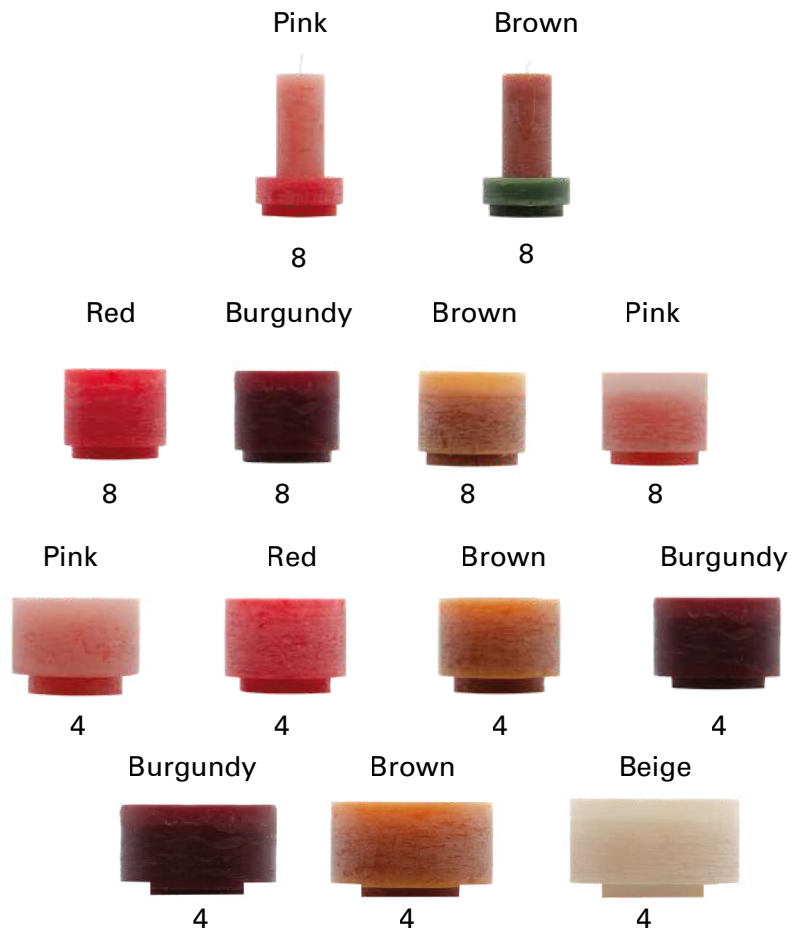

MODULES DISPLAY - Sand

total amount 76 candles

MODULES DISPLAY - Colorful

total amount 76 candles

MODULES DISPLAY - Earthy Tones

total amount 76 candles

MODULES DISPLAY - Warm Colors

total amount 76 candles

Light BLue

8

Yellow

8

Brown

8

Beige

4