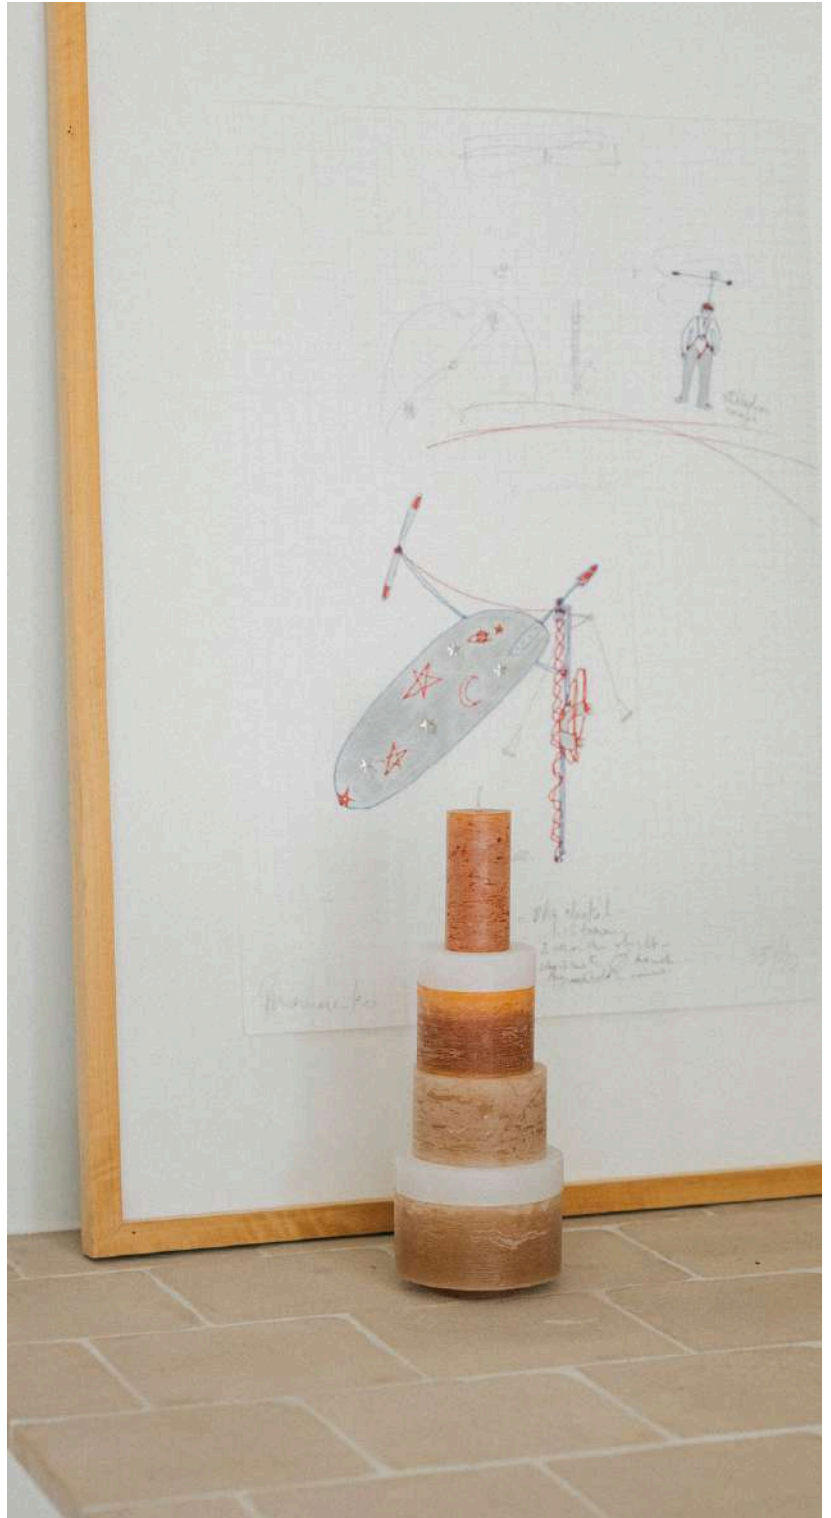

CANDL STACK 06

RRP: €62,50