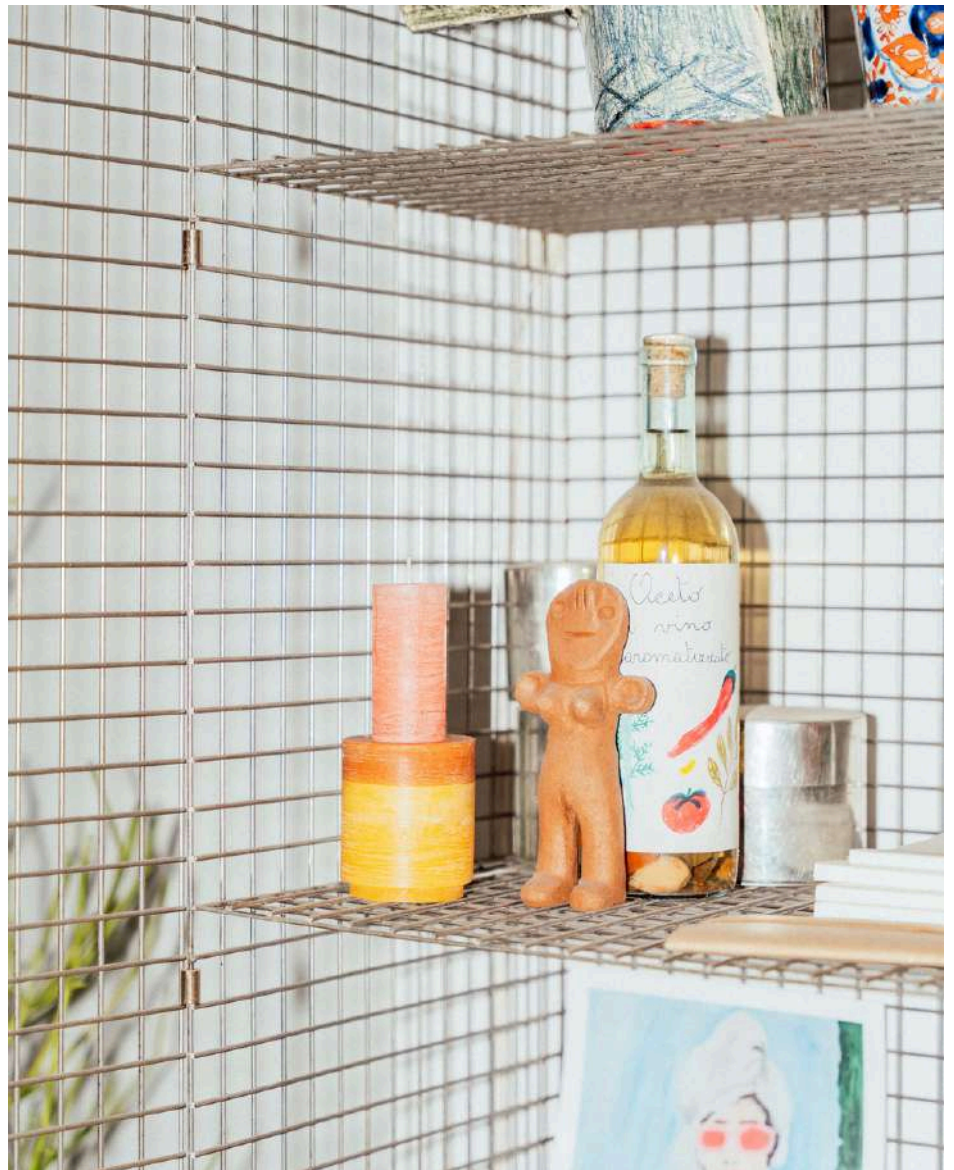

YELLOW

GREEN

BEIGE

PINK

Approximate burn time of the complete set:
50 hours

MODULE 1 (11000)
40 mm X 95 mm

MODULE 2 (11001 Holder)
70 mm X 30 mm

MODULE 3 (11002)
70 mm X 60 mm