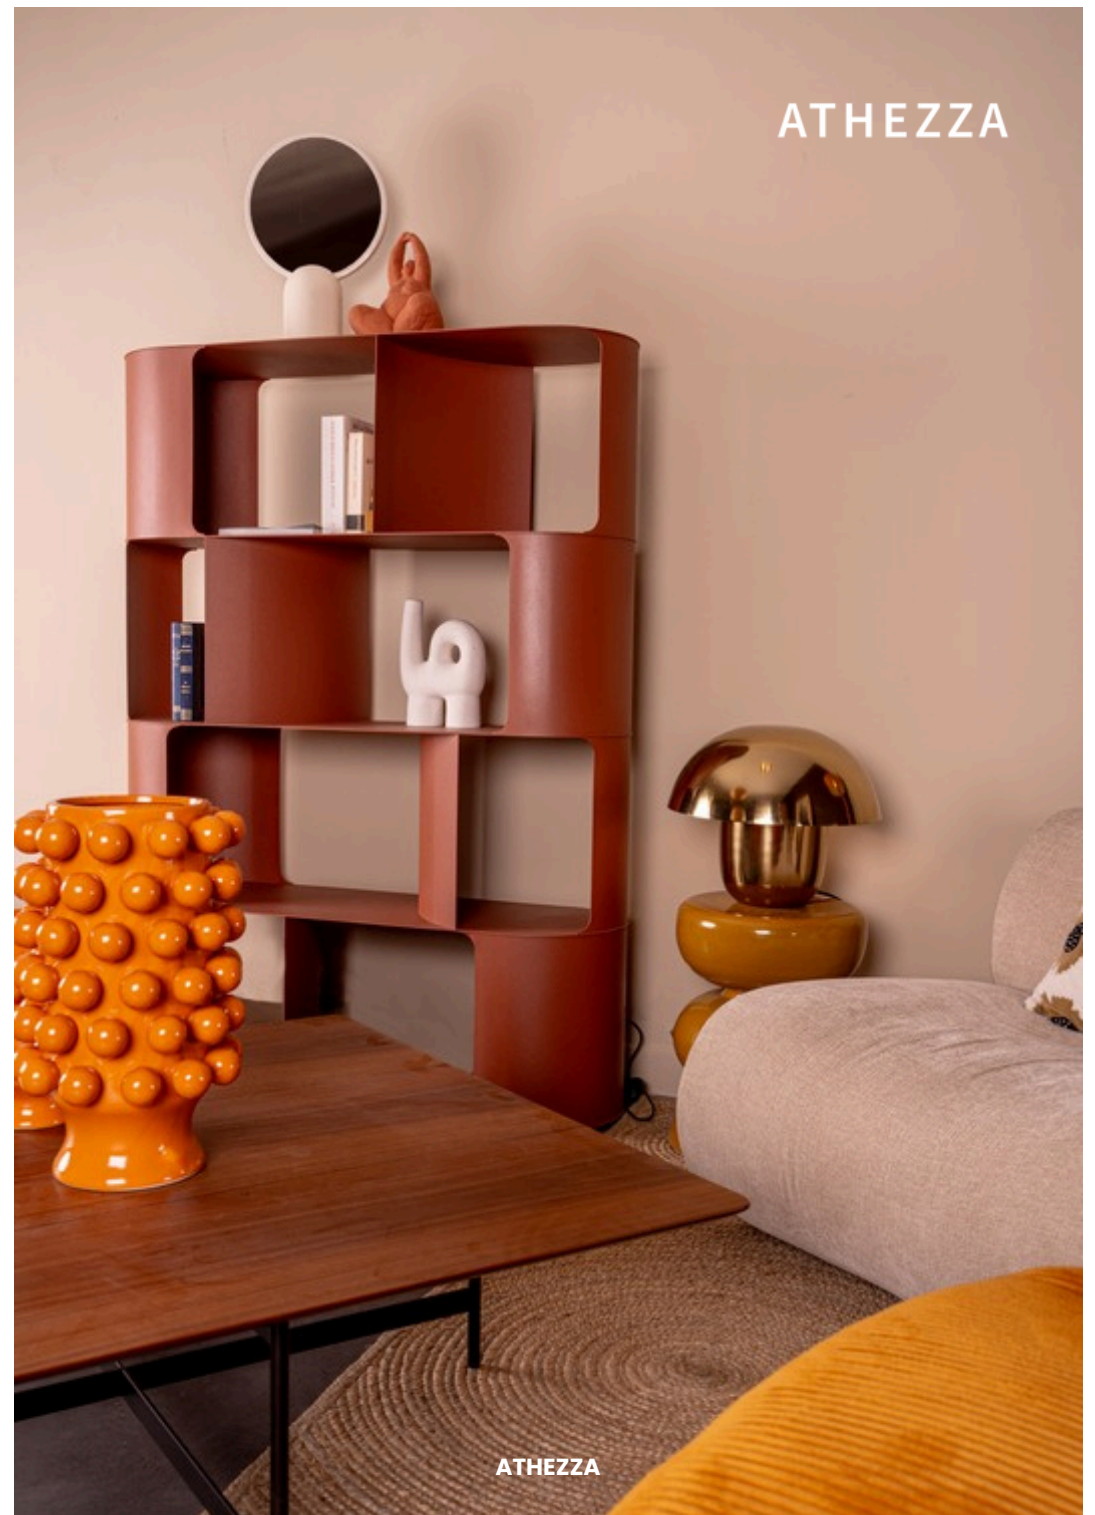

Consoles Tripoli S/2
105x30xH79cm
1009433

Console Double Plateau Eric
120x35xH75cm
1007858

Console Myra
140x62xH83cm
1007804

nos tables basses
EN STOCK

Table Basse Surrey
100x100xH35cm
1011501

Table Basse Surrey
130x70xH35cm
1011502

Tables Basses Escala Gigognes
Noires S/2
80x80xH46cm
1009284

Table Basse Vinh
160x60xH35cm
1010290

Table basse Marbella Ovale
Noire
1006728
120 x 70 x H40 cm

Table Basse Dabo
1011600
120 x 65 x H40 cm

Table Basse Rectangle Arco
120x80xH36cm
1007269

Table Basse Ronde Arco L
D90xH36cm
1007265

Table Basse Ronde Arco M
D55xH45cm
1007267

Table Basse Flexi Orange
60 x 30 x H45 cm
1012552

Table Basse Aoraki
180 x 38 x H32 cm
1010682

Table basse Trivo Set/2
51 x 51 x H41 cm
1007398