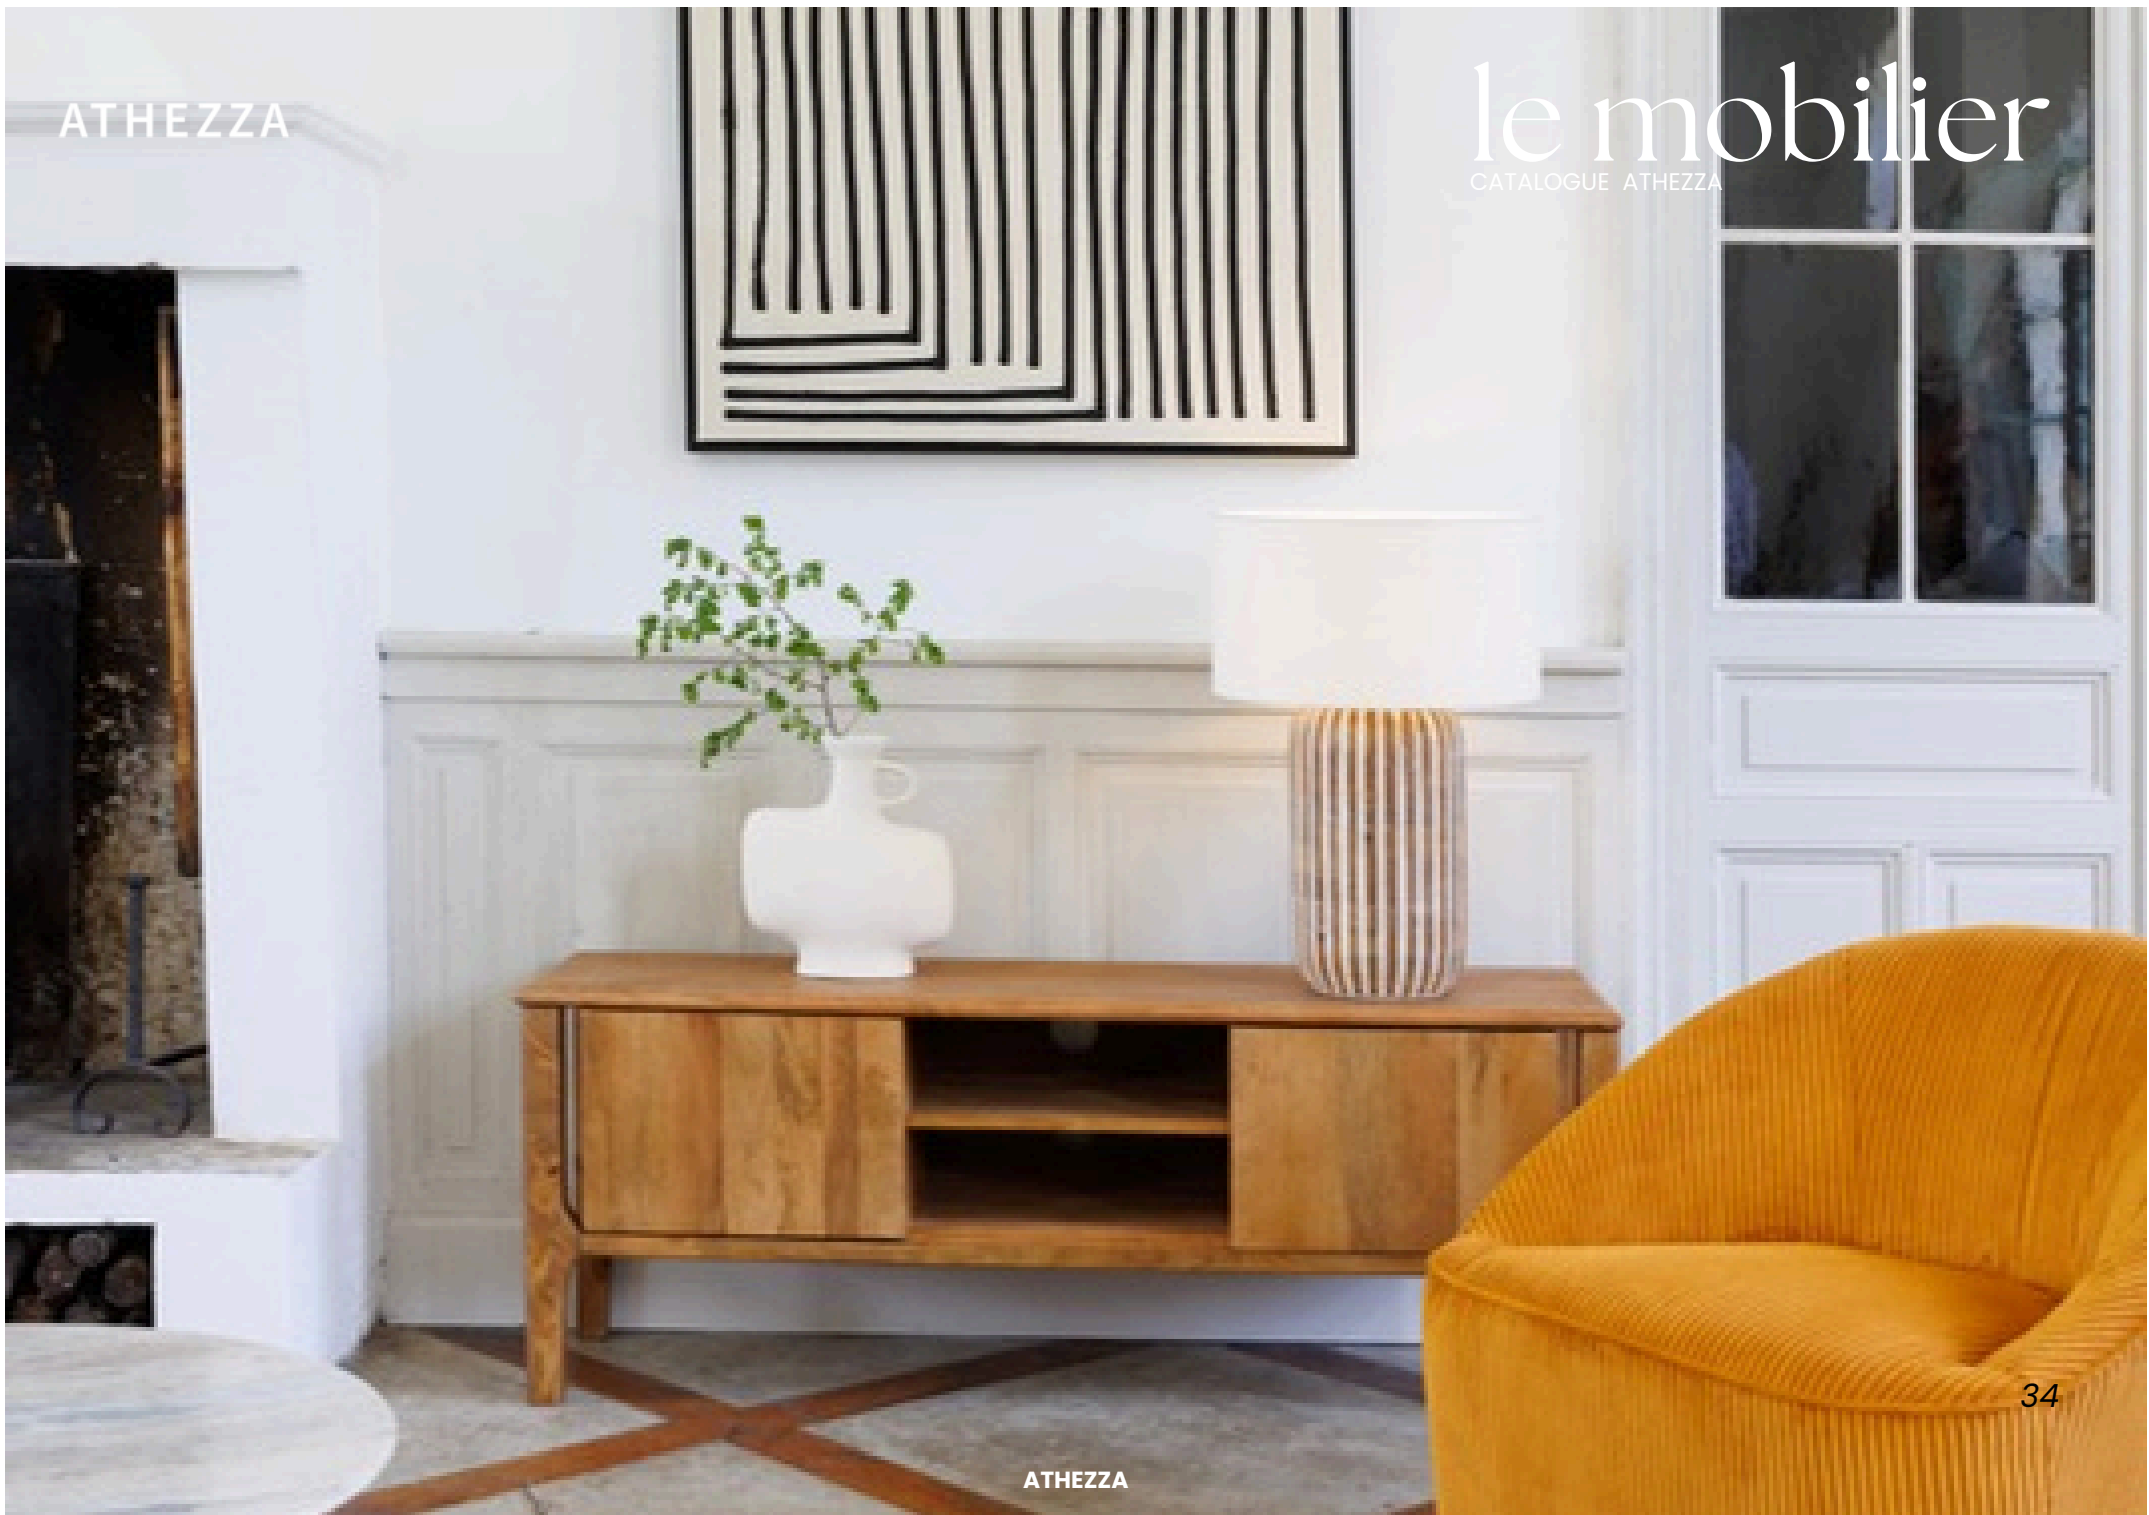

ATHEZZA

le mobilier

CATALOGUE ATHEZZA

ATHEZZA