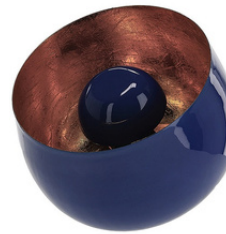

Disponible aussi :

1012331
D20 cm

1012329
D38 x H35 cm

1012330
D28 cm

Lampe De Sol Sum Fuchsia
1007547
D50 cm

Lampe de Sol Sum Bleu nuit
1007548
D50 cm

Lampe de sol Sum Bambou
D30 cm
1007728

Lampe de sol Sum Bambou
D38 cm
1007727